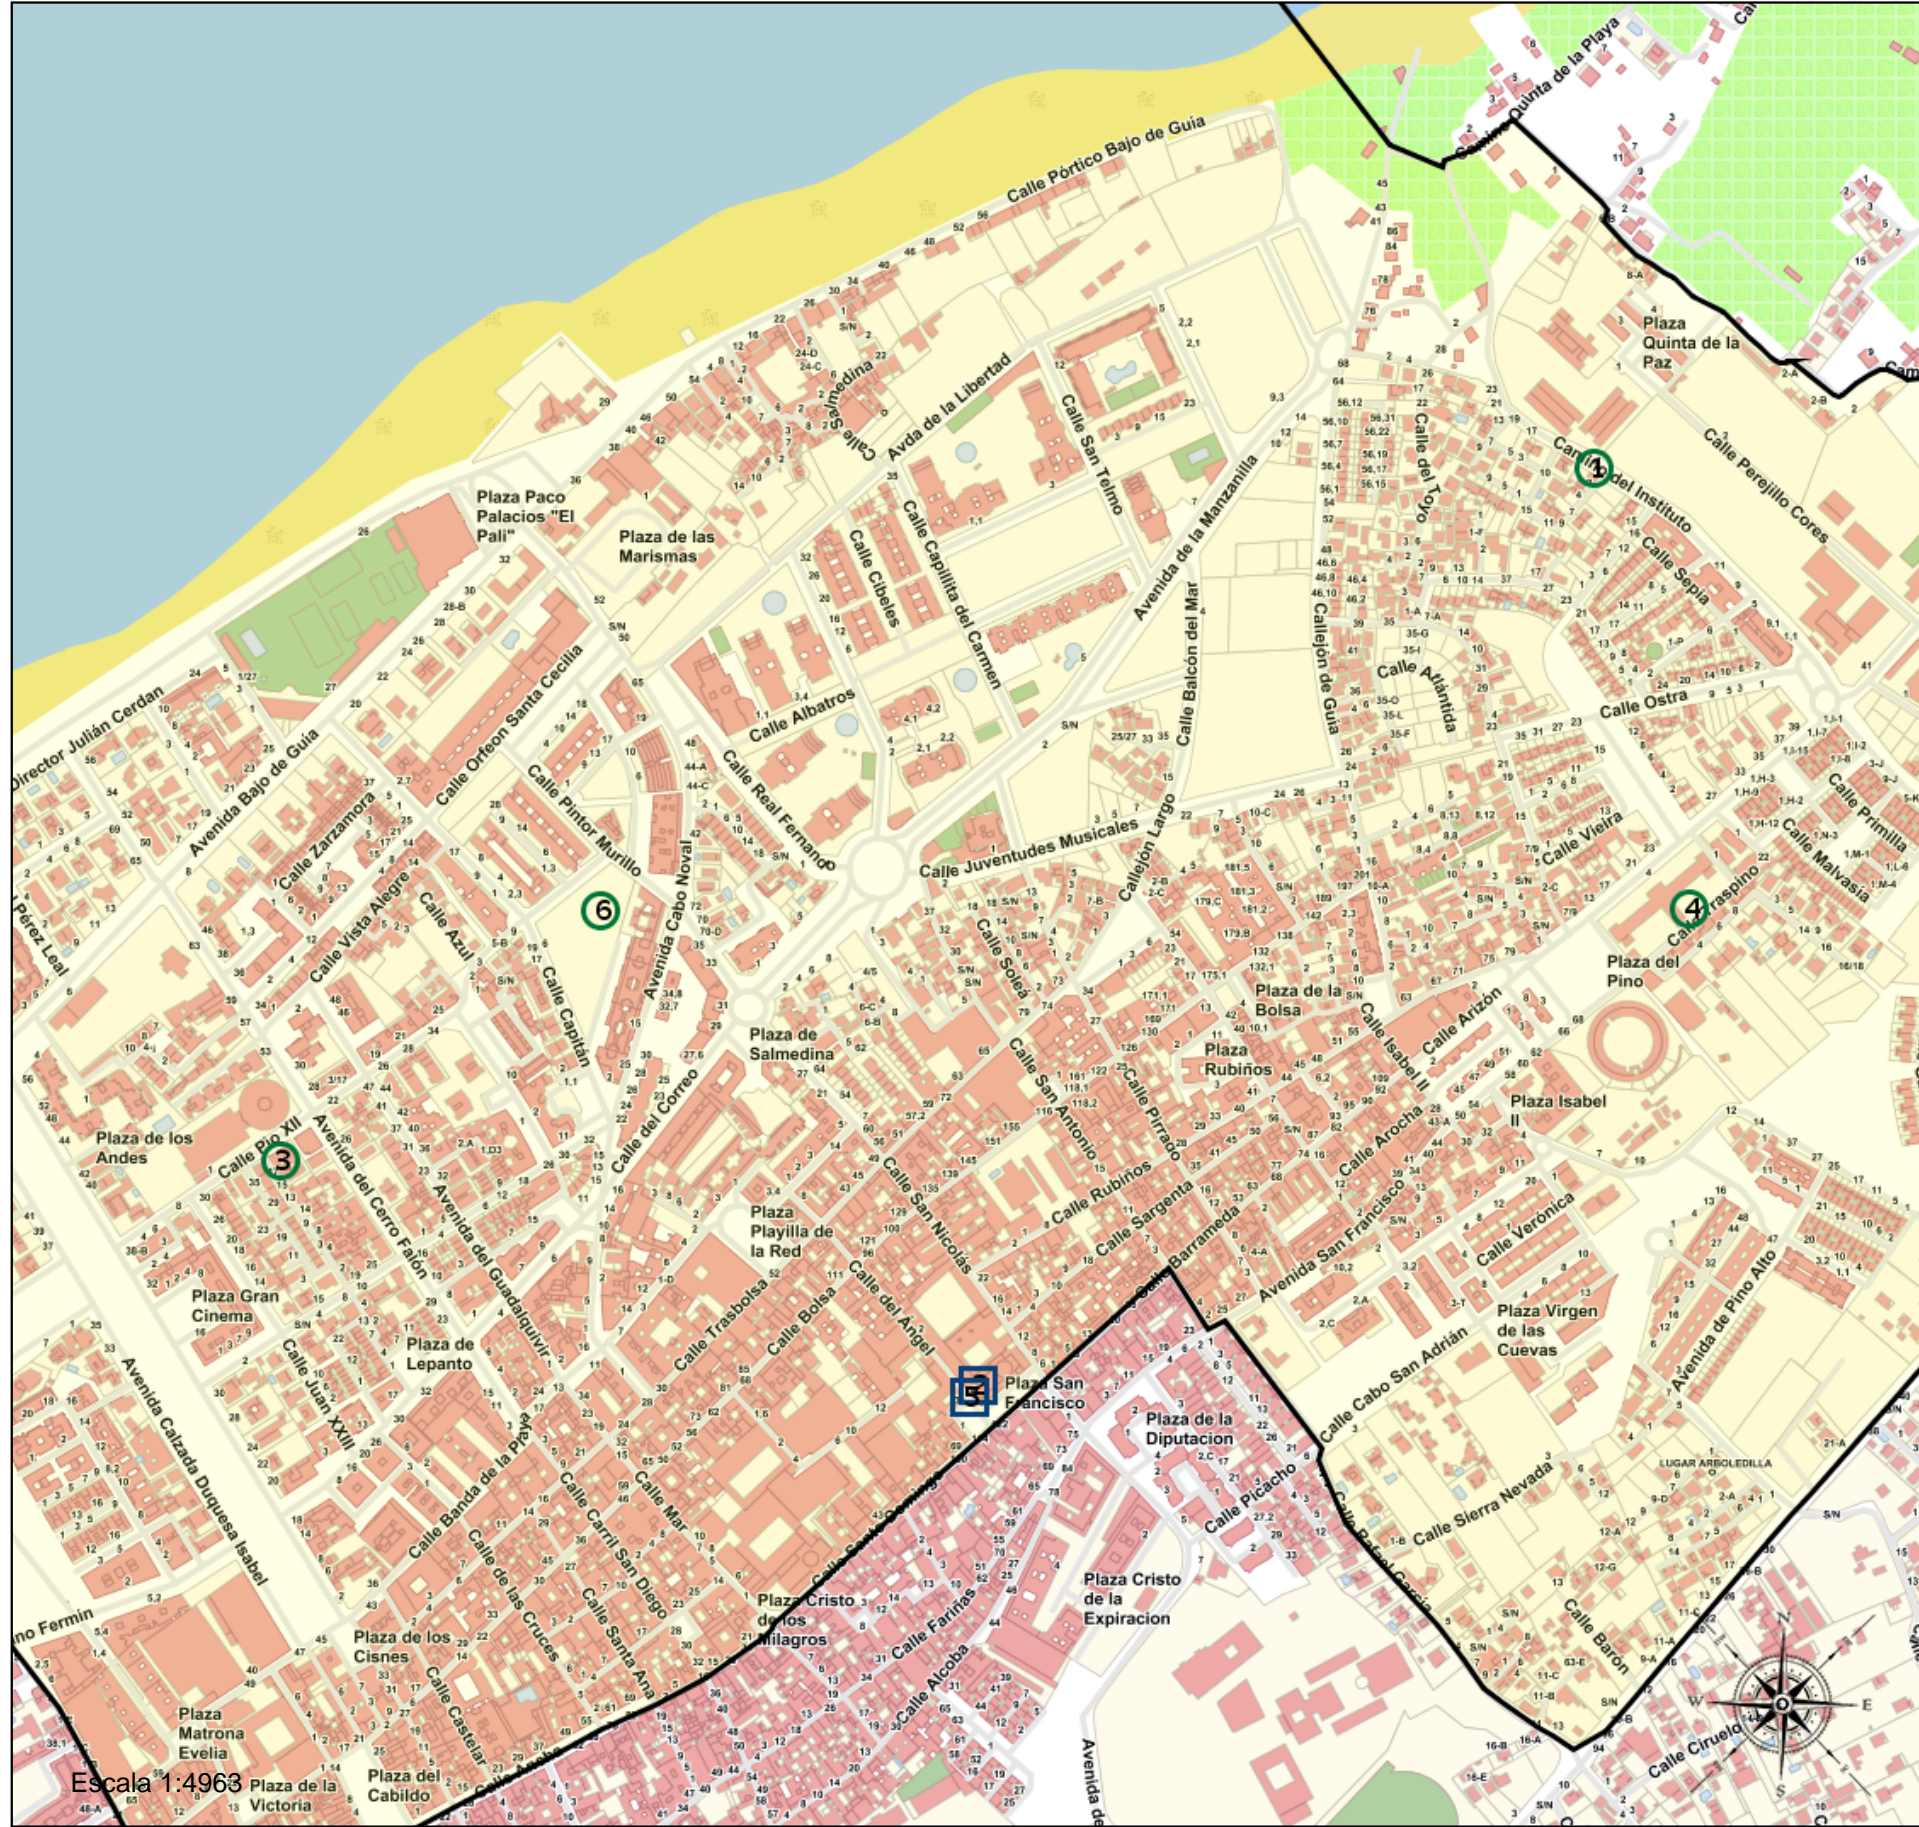

Área de influencia escolar
Sanlúcar de Barrameda

Sanlúcar de Barrameda_I_P_04
Sanlúcar Bajo Guía-Barrio Bajo INF-PRI (Segundo Cic. Infantil/Primaria)

- (1) 11005411 - C.E.I.P. Quinta de la Paz
- (2) 11005494 - C.D.P. La Salle San Francisco
- (3) 11005548 - C.E.I.P. Princesa Sofía
- (4) 11007326 - C.E.I.P. El Pino
- (5) 11012656 - C.D.P. La Salle San Francisco
- (6) 11603609 - C.E.I.P. Vista Alegre

Legenda

- Centros públicos
- Centros concertados

Área de influencia escolar
Sanlúcar de Barrameda

Sanlúcar de Barrameda_I_P_04
Sanlúcar Bajo Guía-Barrio Bajo INF-PRI (Segundo Cic. Infantil/Primaria)

- (1) 11005411 - C.E.I.P. Quinta de la Paz
- (2) 11005494 - C.D.P. La Salle San Francisco
- (3) 11005548 - C.E.I.P. Princesa Sofía
- (4) 11007326 - C.E.I.P. El Pino
- (5) 11012656 - C.D.P. La Salle San Francisco
- (6) 11603609 - C.E.I.P. Vista Alegre