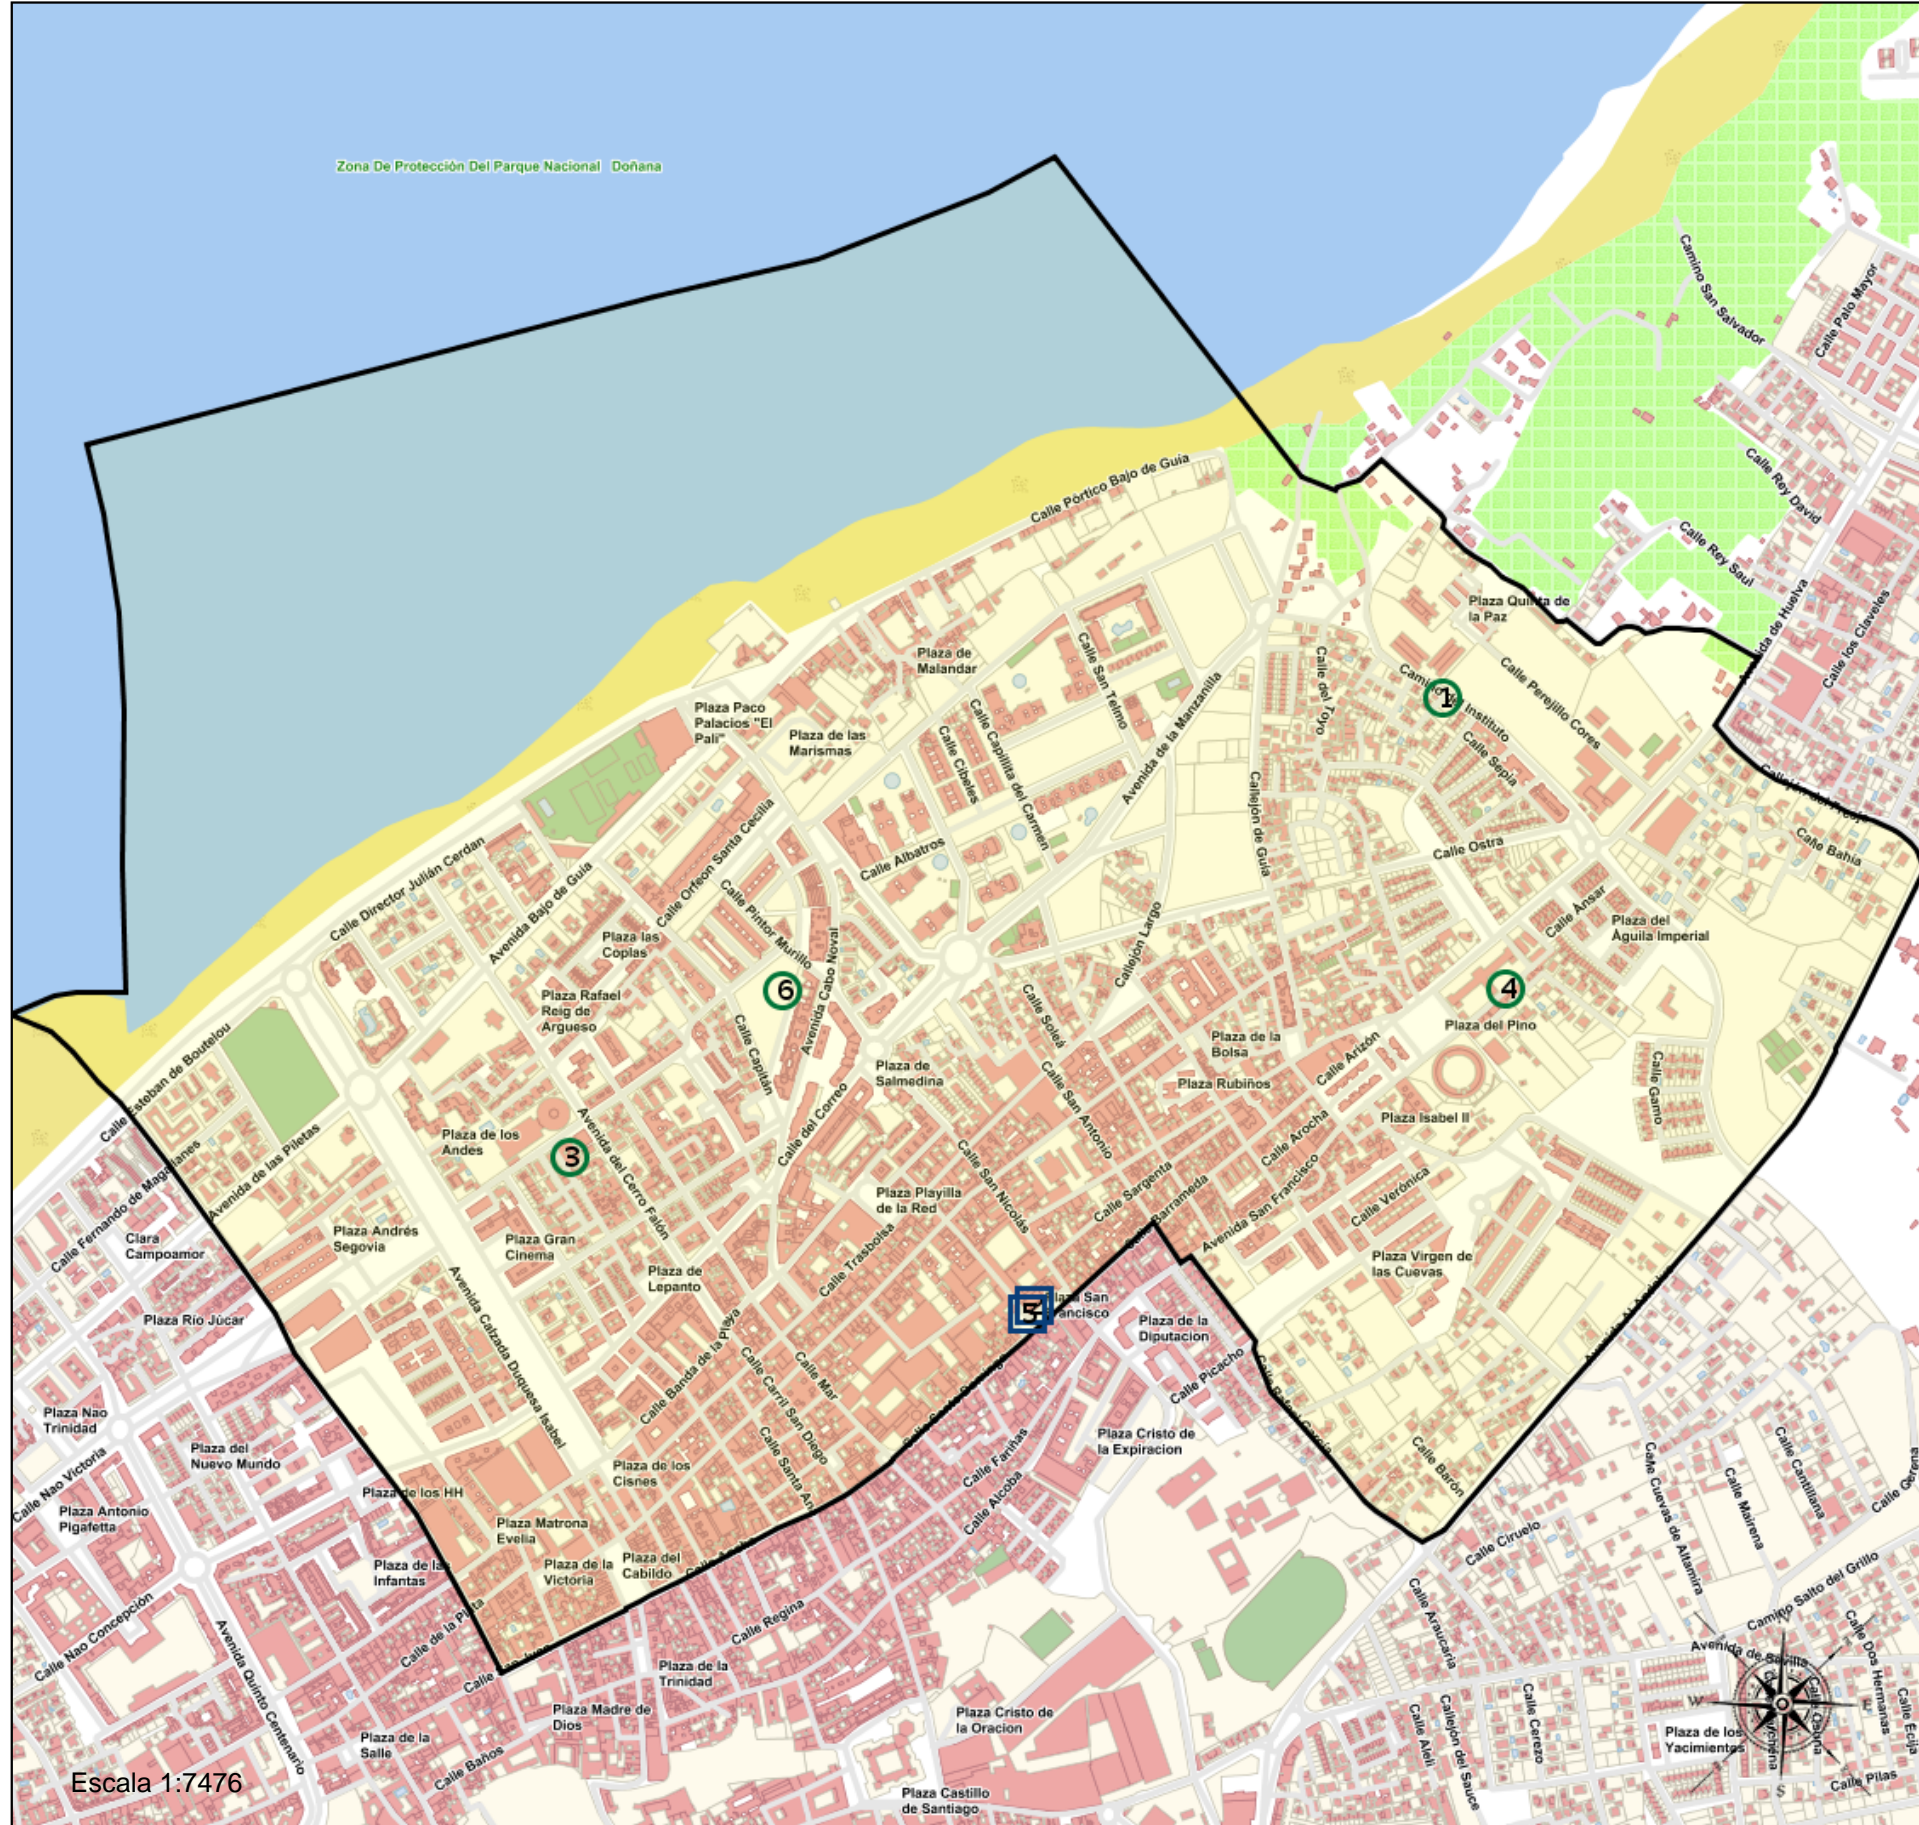

Área de influencia escolar
Sanlúcar de Barrameda

Sanlúcar de Barrameda_I_P_04
Sanlúcar Bajo Guía-Barrio Bajo INF-PRI (Segundo Cic. Infantil/Primaria)

- (1) 11005411 - C.E.I.P. Quinta de la Paz
- (2) 11005494 - C.D.P. La Salle San Francisco
- (3) 11005548 - C.E.I.P. Princesa Sofía
- (4) 11007326 - C.E.I.P. El Pino
- (5) 11012656 - C.D.P. La Salle San Francisco
- (6) 11603609 - C.E.I.P. Vista Alegre

Legenda

- Centros públicos
- Centros concertados

Área de influencia escolar
Sanlúcar de Barrameda

Sanlúcar de Barrameda_I_P_04
Sanlúcar Bajo Guía-Barrio Bajo INF-PRI (Segundo Cic. Infantil/Primaria)

- (1) 11005411 - C.E.I.P. Quinta de la Paz
- (2) 11005494 - C.D.P. La Salle San Francisco
- (3) 11005548 - C.E.I.P. Princesa Sofía
- (4) 11007326 - C.E.I.P. El Pino
- (5) 11012656 - C.D.P. La Salle San Francisco
- (6) 11603609 - C.E.I.P. Vista Alegre